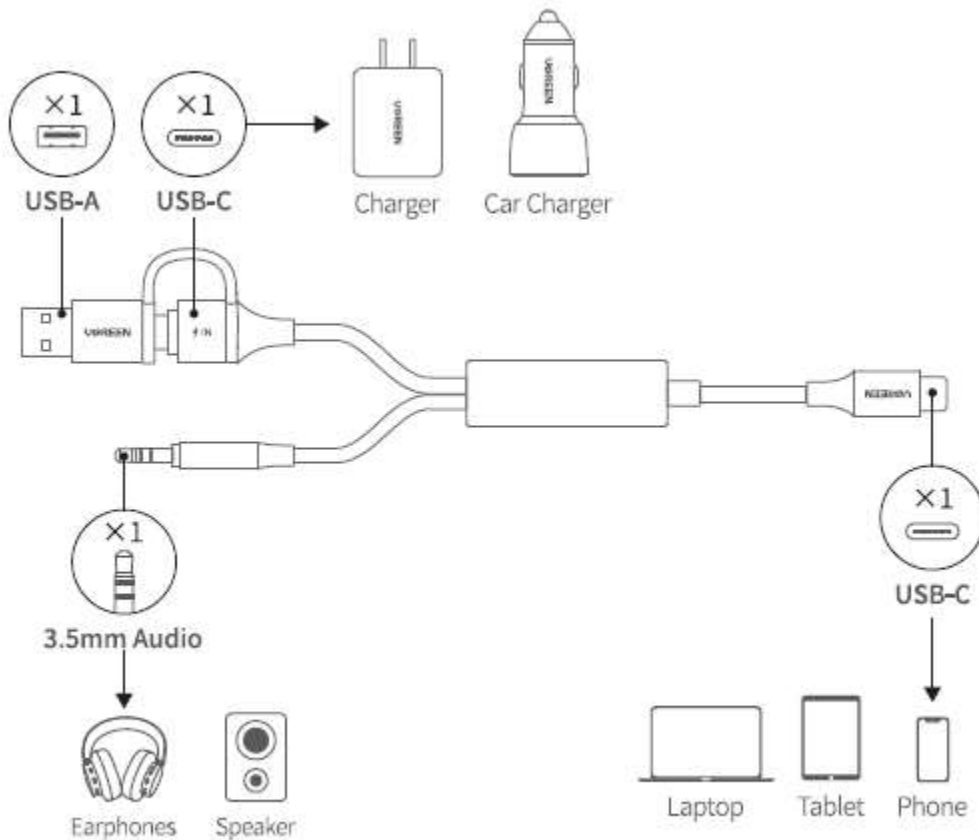

UGREEN 2-1-ში აუდიო ადაპტერი

Powered by manuals.ge

მოდელი: CM772 | P/N: 45009

მახასიათებლები

მახასიათებელი	მონაცემები
მოდელი	CM772
აუდიო სემპლირება	16-bit/48kHz Max
სიხშირული დიაპაზონი	20Hz-20kHz
გამომავალი დონე	$\leq 1V_{rms}$ $RL=100k\Omega$
შემსვლელი პორტი	USB-C
დატენვის პორტი	USB-C, 20.0V = 3.0A Max / USB-A, 9.0V = 2.0A Max
გამომსვლელი პორტი	3.5mm აუდიო
თავსებადი სისტემები	iOS / iPadOS / Android / Windows / macOS / Linux

დაკავშირება

ადაპტერს აქვს სამი ძირითადი კავშირი:

- USB-A / USB-C (შემსვლელი):** უერთდება დამტენს (Charger) ან მანქანის დამტენს (Car Charger).
- 3.5mm Audio:** უერთდება ყურსასმენებს (Earphones) ან დინამიკს (Speaker).

3. **USB-C (გამომსვლელი):** უერთდება თქვენს ძირითად მოწყობილობას — ლეპტოპს, ტაბლეტს ან ტელეფონს. www.manuals.ge

შენიშვნები

- ტელეფონის ან ტაბლეტის ამ ადაპტერით დატენვისას, პრიორიტეტი მიანიჭეთ **USB-C** კავშირს უფრო სწრაფი დატენვისთვის. იგი მხარს უჭერს **PD (60W-მდე)** და **Samsung PPS** სწრაფ დატენვას, ხოლო USB-A მხარს უჭერს QC პროტოკოლს (18W-მდე).
- ეს პროდუქტი განკუთვნილია იმ მოწყობილობებისთვის, რომლებსაც აქვთ აუდიო მხარდაჭერის მქონე USB-C პორტი. თუ არ ხართ დარწმუნებული თქვენი მოწყობილობის USB-C პორტის სპეციფიკაციაში, გთხოვთ, მიმართოთ მწარმოებლის კლიენტთა მომსახურების ცენტრს.
- ტელეფონების, ტაბლეტებისა და კომპიუტერების სისტემური განახლებების გამო, შესაძლოა ამ ადაპტერმა არ დაუჭიროს მხარი ყველა მოდელს. თავსებადობის დეტალებისთვის იხილეთ ონლაინ სია.