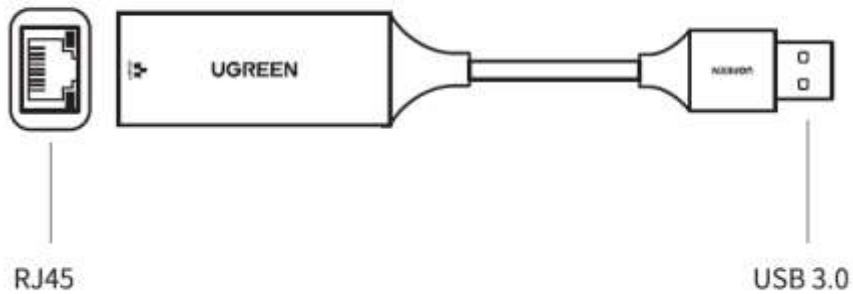

UGREEN USB 3.0 - LAN ადაპტერი

მოდელი: CM209 | P/N: 50922

გმადლობთ UGREEN-ის პროდუქციის შექმნისთვის. ოპტიმალური მუშაობისთვის, გთხოვთ, გაიცნოთ ეს სახელმძღვანელო გამოყენებამდე.

პროდუქტის დეტალები

1. USB კონექტორი
2. RJ45 პორტი