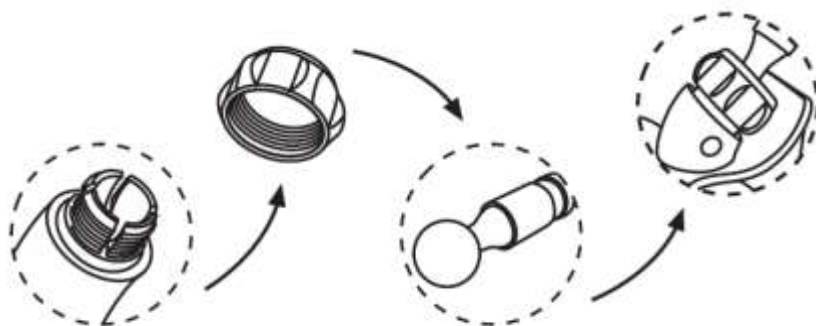

# UGREEN ტელეფონის უნივერსალური სამაგრი მოქნილი გრძელი მკლავით

მოდელი: LP113 / P/N: 30488

პროდუქტის დეტალები

კლიპი  
მთავარი საყრდენი  
ბაზა

როგორ მუშაობს:

1. მოხსენით კლიპზე მოთავსებული დედა დამჭერი რგოლი

2. მოათავსეთ მოხსნილი რგოლი ნაკეციან მთავარ საყრდენზე
  3. რგოლი გადაიტანეთ კლიპიდან მოხსნილ ნაწილში და მიამაგრეთ საყრდენის ბოლოში არსებულ ბურთულაზე
  4. ახლად დადებული რგოლი მიამაგრეთ კლიპის ბოლოში და გაამკაცრეთ.
- რეგულირების მიხედვით კლიპის პოზიცია იცვლება: რაც მეტად გამკაცრებულია, მით უფრო მყარია, თუმცა რთულად შესაცვლელი.

როგორ მოვარგოთ:

დაატრიალეთ საყრდენი საათის მიმართულებით მოსაჭერად (Tight) ან საწინააღმდეგოდ გასაშვებად (Loose), რათა მოარგოთ მაგიდის სისქეს.

სპეციფიკაციები:

- მასალა: ABS+PC+PVC+სილიკონი
- ზომები: 170 x 80 x 900 (მმ)
- შესაფერისია: ტელეფონებისთვის 4.6-6.5 ინჩიანი ეკრანით

პაკეტის შიგთავსი:

- 1x ტელეფონის სამაგრი
- 1x მომხმარებლის სახელმძღვანელო