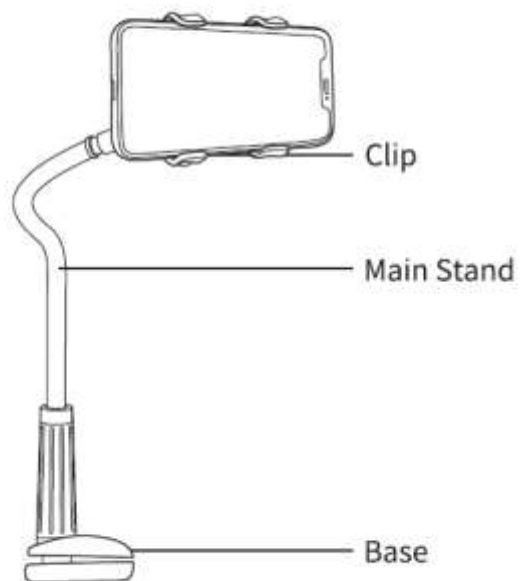

# UGREEN ტელეფონის უნივერსალური სამაგრი მოქნილი გრძელი მკლავით

მოდელი: LP113 / P/N: 30488

პროდუქტის დეტალები

კლიპი  
მთავარი საყრდენი  
ბაზა

როგორ მუშაობს:

1. მოხსენით კლიპზე მოთავსებული დედა დამჭერი რგოლი

2. მოათავსეთ მოხსნილი რგოლი ნაკეციან მთავარ საყრდენზე
  3. რგოლი გადაიტანეთ კლიპიდან მოხსნილ ნაწილში და მიამაგრეთ საყრდენის ბოლოში არსებულ ბურთულაზე
  4. ახლად დადებული რგოლი მიამაგრეთ კლიპის ბოლოში და გაამკაცრეთ.
- რეგულირების მიხედვით კლიპის პოზიცია იცვლება: რაც მეტად გამკაცრებულია, მით უფრო მყარია, თუმცა რთულად შესაცვლელი.

როგორ მოვარგოთ:

დაატრიალეთ საყრდენი საათის მიმართულებით მოსაჭერად (Tight) ან საწინააღმდეგოდ გასაშვებად (Loose), რათა მოარგოთ მაგიდის სისქეს.

სპეციფიკაციები:

- მასალა: ABS+PC+PVC+სილიკონი
- ზომები: 170 x 80 x 900 (მმ)
- შესაფერისია: ტელეფონებისთვის 4.6-6.5 ინჩიანი ეკრანით

პაკეტის შიგთავსი:

- 1x ტელეფონის სამაგრი
- 1x მომხმარებლის სახელმძღვანელო