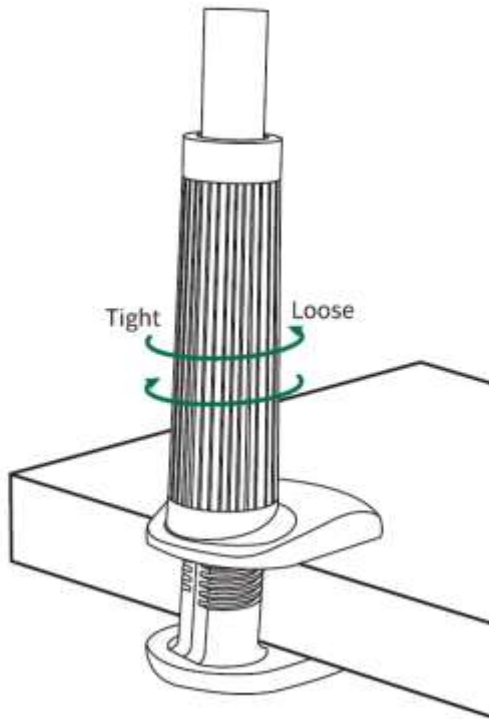

# UGREEN ტელეფონის უნივერსალური სამაგრი მოქნილი გრძელი მკლავით

მოდელი: LP113 / P/N: 30488

პროდუქტის დეტალები

კლიპი  
მთავარი საყრდენი  
ბაზა

როგორ მუშაობს:

1. მოხსენით კლიპზე მოთავსებული დედა დამჭერი რგოლი

2. მოათავსეთ მოხსნილი რგოლი ნაკეციან მთავარ საყრდენზე
  3. რგოლი გადაიტანეთ კლიპიდან მოხსნილ ნაწილში და მიამაგრეთ საყრდენის ბოლოში არსებულ ბურთულაზე
  4. ახლად დადებული რგოლი მიამაგრეთ კლიპის ბოლოში და გაამკაცრეთ.
- რეგულირების მიხედვით კლიპის პოზიცია იცვლება: რაც მეტად გამკაცრებულია, მით უფრო მყარია, თუმცა რთულად შესაცვლელი.

როგორ მოვარგოთ:

დაატრიალეთ საყრდენი საათის მიმართულებით მოსაჭერად (Tight) ან საწინააღმდეგოდ გასაშვებად (Loose), რათა მოარგოთ მაგიდის სისქეს.

სპეციფიკაციები:

- მასალა: ABS+PC+PVC+სილიკონი
- ზომები: 170 x 80 x 900 (მმ)
- შესაფერისია: ტელეფონებისთვის 4.6-6.5 ინჩიანი ეკრანით