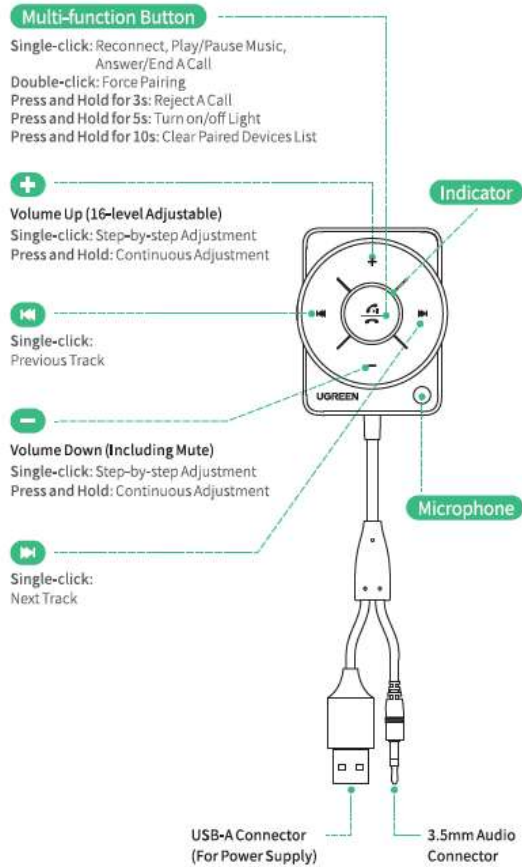

შეფუთვის შემცველობა:

1. Bluetooth მიმღები აუდიო ადაპტერი
2. 3.5მმ აუდიო კაბელი
3. მომხმარებლის სახელმძღვანელო

გამოყენების ინსტრუქცია:

I. მიმღების დაყენება:

1. ჩასვით ადაპტერი USB-დან და 3.5მმ აუდიო პორტში.
2. დააჭირეთ ღილაკს და გაააქტიურეთ pairing რეჟიმი.

II. დაკავშირება მოწყობილობასთან (მაგ. iPhone):

1. მოძებნეთ "UGREEN-CM723" მოწყობილობის სახელი თქვენს ტელეფონში და დააკავშირეთ.

III. მეორე მოწყობილობის დაკავშირება:

1. დაუკავშირეთ მეორე მოწყობილობა იგივე ნაბიჯებით.