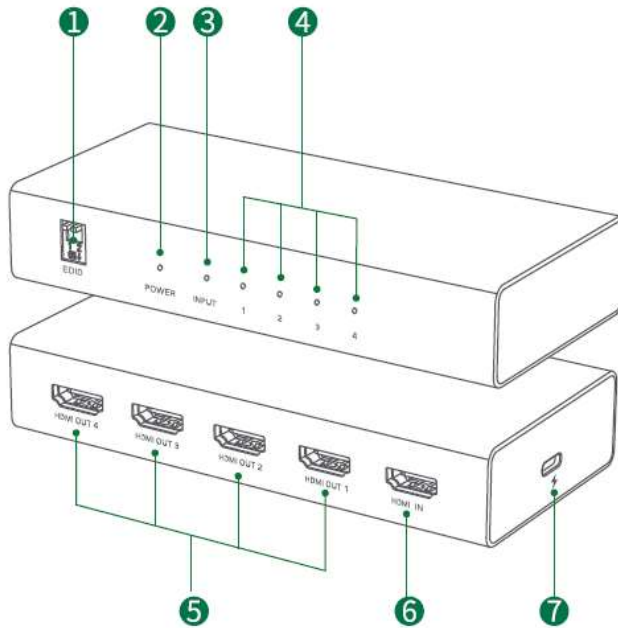

UGREEN HDMI სპლიტერი

მოდელი: CM570 | P/N: 90514

პროდუქტის მიმოხილვა

1. EDID გადამრთველი: პროდუქტის მიერ გამოსაყენებელი გარჩევადობის გადართვა.
2. კვების ინდიკატორი (Input): აჩვენებს მოწყობილობის ჩართულობას.
3. HDMI ინდიკატორი (Output): აჩვენებს HDMI-ს გამტარიანობას.
4. USB-C კვების პორტი: უზრუნველყოფს კვებას (5V).
5. HDMI გამოსვლა (Output): უკავშირდება ეკრანს, ტელევიზორს ან პროექციულ მოწყობილობას.
6. HDMI შესვლა (Input): უკავშირდება სიგნალის წყაროს.

შეერთება

1. სიგნალის წყარო: Set-top Box/PC/ვიდეო თამაშების კონსოლი.
2. ეკრანი: Monitor/TV/Projector.
3. კვების წყარო: Power Supply (DC 5V).

რჩევები

1. თუ კვების ადაპტერი და HDMI სიგნალი ნორმალურად არის დაკავშირებული, მოწყობილობა ანთებს წითელ ინდიკატორს (Power Indicator) და ლურჯ ინდიკატორს (HDMI Signal).
2. მოწყობილობა უნდა იყოს დაკავშირებული სტანდარტულ კვების წყაროსთან (5V) თანდართული კაბელის გამოყენებით.

EDID მართვა

დიპ-სვიჩის კოდი:

1. 00: გამყოფი აირჩევს ეკრანის მიერ მხარდაჭერილ მაქსიმალურ გარჩევადობას და აჩვენებს მას.
2. 01: ყველა პორტის გარჩევადობა ფიქსირდება 1080P@60Hz.
3. 10: ყველა პორტის გარჩევადობა ფიქსირდება 4K@60Hz.
4. 11: მოწყობილობა აკოპირებს HDMI OUT 1 პორტზე დაკავშირებული მოწყობილობის მონაცემებს, თუ ის მხარდაჭერილია.

რეზოლუციები და AWG

- 4K@60Hz: შეყვანა ≤3მ, გამოსვლა ≤3მ, 30AWG.
- 4K@30Hz: შეყვანა ≤15მ, გამოსვლა ≤15მ, 26AWG.
- 1080p@60Hz: შეყვანა ≤20მ, გამოსვლა ≤20მ, 24AWG.

სპეციფიკაციები

Powered by manuals.ge

- შესვლა: 1×HDMI.
- გამოსვლა: 4×HDMI.
- HDMI პორტი: მხარს უჭერს 4K@60Hz და ქვემოთ.
- HDCP ვერსია: 2.2 და ქვემოთ თავსებადობა.
- კვების წყარო: USB-C 5V/1A.
- თავსებადი სისტემები: Windows/macOS/Linux.
- სხვა: EDID მართვის მხარდაჭერა.
- განზომილება: 132×60×24 (მმ).