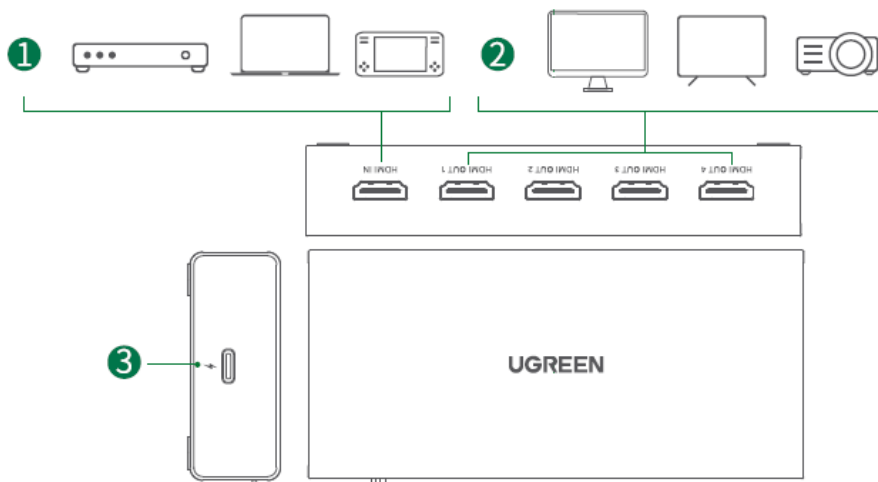

UGREEN HDMI სპლიტერი

მოდელი: CM570 | P/N: 90514

პროდუქტის მიმოხილვა

1. EDID გადამრთველი: პროდუქტის მიერ გამოსაყენებელი გარჩევადობის გადართვა.
2. კვების ინდიკატორი (Input): აჩვენებს მოწყობილობის ჩართულობას.
3. HDMI ინდიკატორი (Output): აჩვენებს HDMI-ს გამტარიანობას.
4. USB-C კვების პორტი: უზრუნველყოფს კვებას (5V).
5. HDMI გამოსვლა (Output): უკავშირდება ეკრანს, ტელევიზორს ან პროექციულ მოწყობილობას.
6. HDMI შესვლა (Input): უკავშირდება სიგნალის წყაროს.

შეერთება

1. სიგნალის წყარო: Set-top Box/PC/ვიდეო თამაშების კონსოლი.
2. ეკრანი: Monitor/TV/Projector.
3. კვების წყარო: Power Supply (DC 5V).

რჩევები

1. თუ კვების ადაპტერი და HDMI სიგნალი ნორმალურად არის დაკავშირებული, მოწყობილობა ანთებს წითელ ინდიკატორს (Power Indicator) და ლურჯ ინდიკატორს (HDMI Signal).
2. მოწყობილობა უნდა იყოს დაკავშირებული სტანდარტულ კვების წყაროსთან (5V) თანდართული კაბელის გამოყენებით.

EDID მართვა

დიპ-სვიჩის კოდი:

1. 00: გამყოფი აირჩევს ეკრანის მიერ მხარდაჭერილ მაქსიმალურ გარჩევადობას და აჩვენებს მას.
2. 01: ყველა პორტის გარჩევადობა ფიქსირდება 1080P@60Hz.
3. 10: ყველა პორტის გარჩევადობა ფიქსირდება 4K@60Hz.
4. 11: მოწყობილობა აკოპირებს HDMI OUT 1 პორტზე დაკავშირებული მოწყობილობის მონაცემებს, თუ ის მხარდაჭერილია.

რეზოლუციები და AWG

- 4K@60Hz: შეყვანა ≤3მ, გამოსვლა ≤3მ, 30AWG.
- 4K@30Hz: შეყვანა ≤15მ, გამოსვლა ≤15მ, 26AWG.
- 1080p@60Hz: შეყვანა ≤20მ, გამოსვლა ≤20მ, 24AWG.

სპეციფიკაციები

Powered by manuals.ge

- შესვლა: 1×HDMI.
- გამოსვლა: 4×HDMI.
- HDMI პორტი: მხარს უჭერს 4K@60Hz და ქვემოთ.
- HDCP ვერსია: 2.2 და ქვემოთ თავსებადობა.
- კვების წყარო: USB-C 5V/1A.
- თავსებადი სისტემები: Windows/macOS/Linux.
- სხვა: EDID მართვის მხარდაჭერა.
- განზომილება: 132×60×24 (მმ).