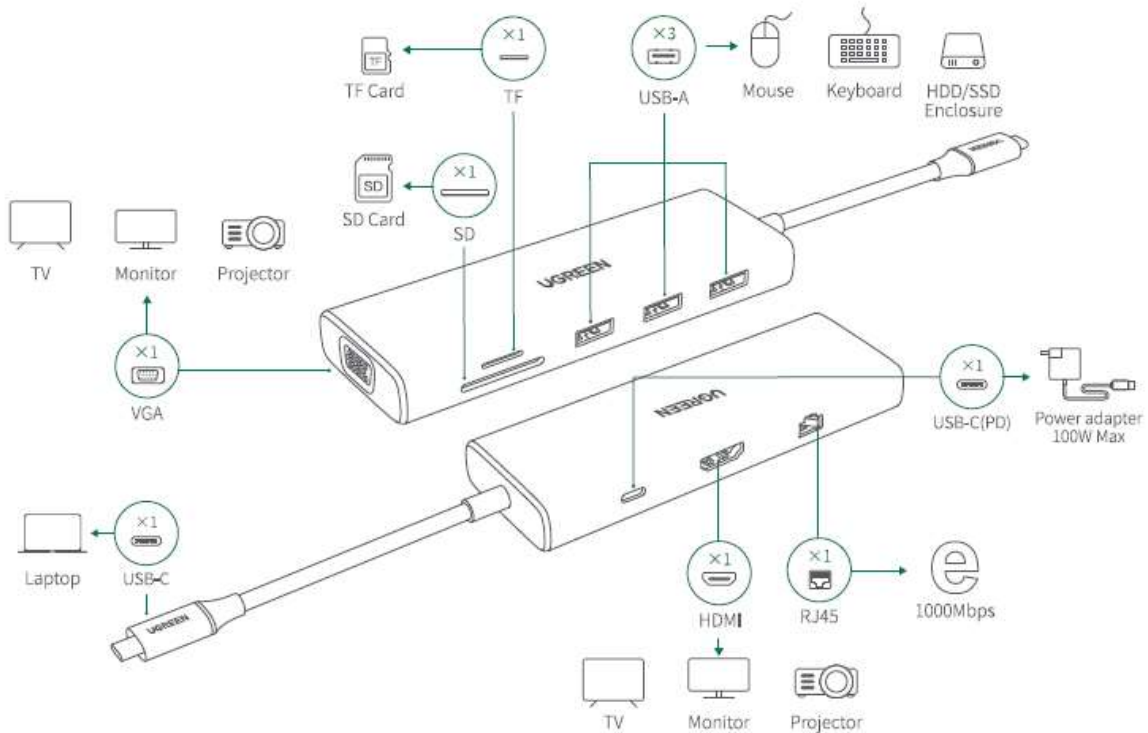

UGREEN USB-C ჰაბი

მოდელი: CM498 | P/N: 15600

Powered by manuals.ge

შეფუთვის შემადგენლობა

1 × USB-C ჰაბი

1 × სახელმძღვანელო

დაკავშირება

1. დააკავშირეთ USB-C პორტი ლეპტოპთან ან სხვა მოწყობილობასთან.
2. გამოიყენეთ USB-A პორტები მაუსის, კლავიატურის, ფლემ დრაივის ან სხვა მოწყობილობების დასაკავშირებლად.
3. HDMI პორტი გამოიყენება ტელევიზორის, მონიტორის ან პროექტორის დასაკავშირებლად.
4. USB-C პორტი გამოიყენეთ დამუხტვის ან მონაცემთა გადაცემისთვის.

სპეციფიკაციები

Powered by manuals.ge

შემავალი: 1 × USB-C

გამომავალი: 1 × HDMI, 1 × VGA, 3 × USB-A, 1 × USB-C, 1 × RJ45, 1 × SD/TF

ვიდეო: HDMI (მხარდაჭერა 4K@60Hz)

დამუხტვა: USB-C (PD 3.0, 100W Max, არ უჭერს მხარს მონაცემთა გადაცემას ან ვიდეოს სტრიმიგს)