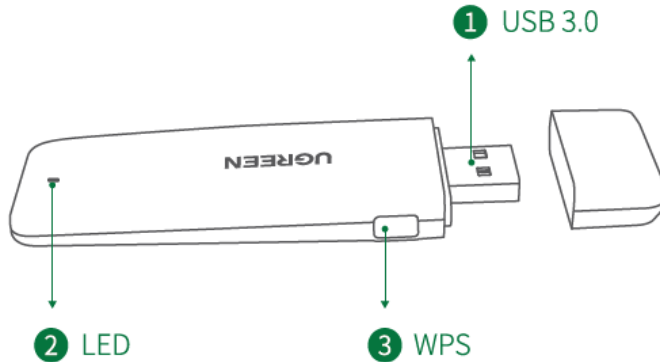

UGREEN AC1300 Wi-Fi ადაპტერი

მოდელი: CM492 | P/N: 50340

პროდუქტის მიმოხილვა

1. USB 3.0 პორტი
2. LED ინდიკატორი
3. WPS ღილაკი

სპეციფიკაციები

ინტერფეისი: 1 × USB 3.0

გადაცემის სიჩქარე: 400Mbps (2.4GHz), 867Mbps (5GHz)

მეფუთვის შიგთავსი

1 × AC1300 Dual-Band Wireless Adapter

1 × დრაივერის CD

1 × მომხმარებლის სახელმძღვანელო

გამოყენების წესი

1. შეერთეთ ადაპტერი კომპიუტერის USB პორტში.
2. ჩადეთ CD დრაივერში და ინსტალაციის დაწყება.
3. დაასრულეთ ინსტალაცია და დაკავშირეთ Wi-Fi ქსელი.