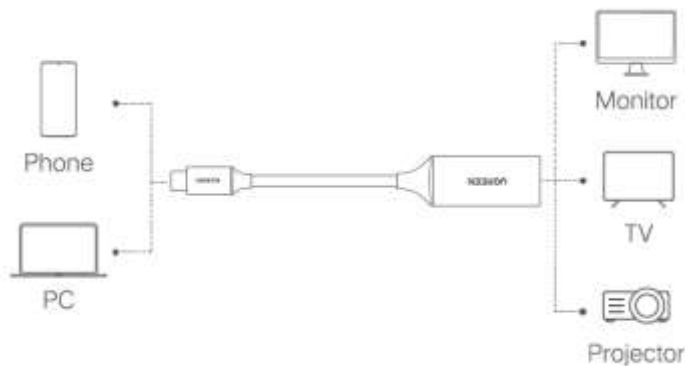

## შესავალი

ადაპტერი გაძლევთ საშუალებას, უწყვეტად დააკავშიროთ USB-C (Thunderbolt 3 პორტთან თავსებადი) პორტიანი სმარტფონი ან კომპიუტერი, როგორცაა HUAWEI Mate10, Samsung S8 და MacBook Pro, HDMI ტელევიზორთან, მონიტორთან და პროექციულ მოწყობილობასთან. იდეალურია ციფრული გასართობი ცენტრების, საოფისე, საქმიანი შეხვედრების და გამოფენის ჩვენებისთვის.

## პროდუქტის დეტალები

პროდუქტის კომპონენტები მოიცავს USB-C და HDMI პორტებს.

## როგორ მუშაობს

ადაპტერი დაკავშირებულია ტელეფონთან ან კომპიუტერთან USB-C პორტის მეშვეობით და იძლევა გამოსახულების გამოყვანის საშუალებას მონიტორზე, ტელევიზორზე ან პროექციულ მოწყობილობაზე HDMI პორტის გამოყენებით.

## სპეციფიკაციები

Powered by manuals.ge

- შემავალი: USB-C
- გამომავალი: HDMI
- მხარდაჭერა: 4K x 2K@60Hz და 3D კონტენტი
- თავსებადობა: Mac OS / Windows / Linux
- ზომები: 62 მმ x 21 მმ x 10 მმ, კაბელის სიგრძე: 10 სმ