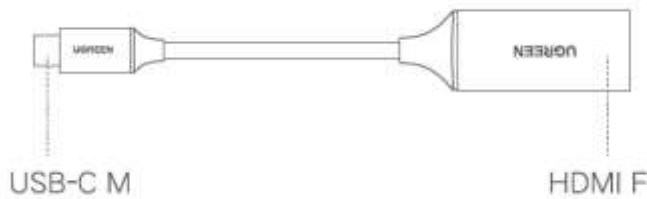

# UGREEM USB ადაპტერი USB-C to HDMI

მოდელი: CM297 | P/N: 70444

## შესავალი

ადაპტერი გაძლევთ საშუალებას, უწყვეტად დააკავშიროთ USB-C (Thunderbolt 3 პორტთან თავსებადი) პორტიანი სმარტფონი ან კომპიუტერი, როგორცაა HUAWEI Mate10, Samsung S8 და MacBook Pro, HDMI ტელევიზორთან, მონიტორთან და პროექციულ მოწყობილობასთან. იდეალურია ციფრული გასართობი ცენტრების, საოფისე, საქმიანი შეხვედრების და გამოფენის ჩვენებისთვის.

## პროდუქტის დეტალები

პროდუქტის კომპონენტები მოიცავს USB-C და HDMI პორტებს.

## სპეციფიკაციები

Powered by manuals.ge

- შემავალი: USB-C
- გამომავალი: HDMI
- მხარდაჭერა: 4K x 2K@60Hz და 3D კონტენტი
- თავსებადობა: Mac OS / Windows / Linux
- ზომები: 62 მმ x 21 მმ x 10 მმ, კაბელის სიგრძე: 10 სმ