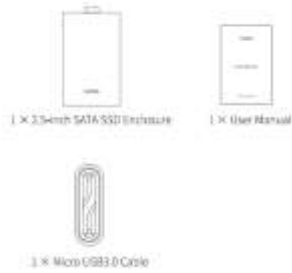

UGREEN 2.5-inch მყარი დისკის ქეისი

მოდელი: CM237 | P/N: 60353

UGREEN-ის 2.5 ინჩიანი სატა SSD ქეისი გამოიყენება HDD/SSD მოწყობილობების უსაფრთხო და ხარისხიანი დაკავშირებისთვის კომპიუტერებთან.

ინსტალაცია

1. დააჭირეთ "UGREEN" ლოგოს თითო და მოხსენით ზედა საფარი.
2. ჩადეთ მყარი დისკი შესაბამის სლოტში.
3. დააბრუნეთ ზედა საფარი.
4. USB კაბელის საშუალებით დაუკავშირეთ პროდუქტი კომპიუტერს.

სპეციფიკაციები

შესვლის პორტი: Micro USB 3.0

გამოსვლის პორტი: SATA (7+15)

მონაცემთა გადაცემის სიჩქარე: USB 3.0 5Gbps

თავსებადობა: Windows/Linux/MacOS

შენიშვნები

1. გამოყენებამდე დარწმუნდით, რომ ყველა მონაცემი სარეზერვოა.
2. არ ჩააგდოთ ან გააჩეროთ მოწყობილობა არასწორ მდგომარეობაში.
3. გამოიყენეთ შესაბამისი ელექტრო წყარო.

პაკეტის შიგთავსი

Powered by manuals.ge

1 x 2.5 ინჩიანი მყარი დისკის ქეისი

1 x Micro USB 3.0 კაბელი

1 x მომხმარებლის სახელმძღვანელო