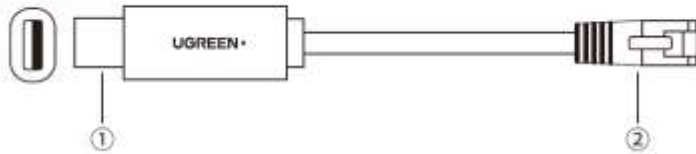

UGREEN USB to RJ45 კონსოლის კაბელი

მოდელი: CM204 | P/N: 50773

პროდუქტის დეტალები

1. USB-A დასაერთებელი
2. RJ45 დასაერთებელი

როგორ მუშაობს

დააკავშირეთ USB-A დასაერთებელი კომპიუტერთან ან ნოუთბუქთან და RJ45 დასაერთებელი როუტერთან, სერვერთან ან სვიჩთან.