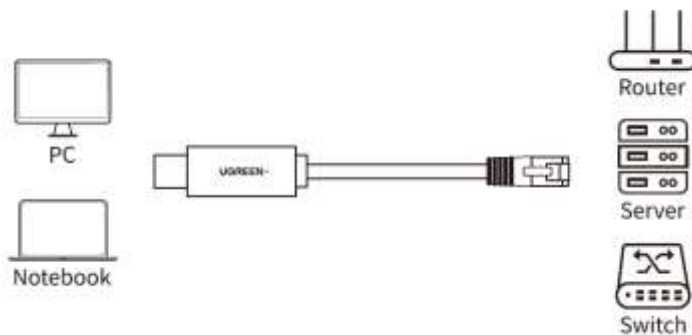

UGREEN USB to RJ45 კონსოლის კაბელი

მოდელი: CM204 | P/N: 50773

პროდუქტის დეტალები

1. USB-A დასაერთებელი
2. RJ45 დასაერთებელი

როგორ მუშაობს

დააკავშირეთ USB-A დასაერთებელი კომპიუტერთან ან ნოუთბუქთან და RJ45 დასაერთებელი როუტერთან, სერვერთან ან სვიჩთან.