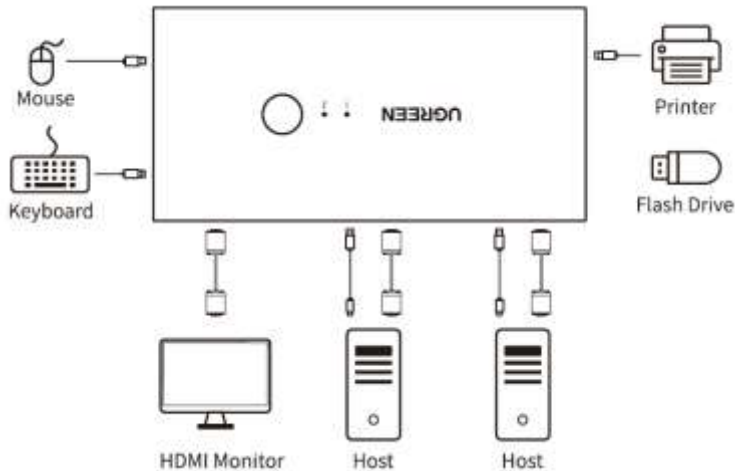

UGREEN 2-პორტიანი HDMI KVM სვიჩი

მოდელი: CM200 | P/N: 50744

პროდუქტის დეტალები

- ① LED ინდიკატორი: აჩვენებს მუშაობის მდგომარეობას (ლურჯი შუქი ნიშნავს აქტიურობას).
- ② გადართვის ღილაკი: გადართვა ორ HDMI წყაროს მოწყობილობას შორის.
- ③ HDMI შემავალი: აკავშირებს HDMI წყაროს მოწყობილობებს.
- ④ USB 2.0 B შემავალი: აკავშირებს USB-A წყაროს მოწყობილობებს.
- ⑤ HDMI გამომავალი: აკავშირებს HDMI გამოსავლის მოწყობილობას.
- ⑥ USB 1.1 A გამომავალი: აკავშირებს კლავიატურასა და მაუსს.
- ⑦ USB 2.0 A გამომავალი: აკავშირებს ფლემ მებსიერებას ან პრინტერს.

როგორ მუშაობს

1. დააკავშირეთ ორი HDMI წყაროს მოწყობილობა ამ პროდუქტთან HDMI კაბელებით (არ შედის კომპლექტში).
2. დააკავშირეთ ორმხრივი წყაროს მოწყობილობები USB-A პორტებს USB-B პორტთან USB კაბელით (შედის კომპლექტში).
3. დააკავშირეთ HDMI გამოსავლის მოწყობილობა HDMI კაბელით (არ შედის კომპლექტში).
4. დააკავშირეთ კლავიატურა და მაუსი USB 1.1 ტიპის A პორტებს და ფლემ მებსიერება ან პრინტერი USB 2.0 ტიპის A პორტებს.

მონეობილობის გამოყენების წესი

1. გადართვის ღილაკი

პროდუქტზე არსებული ღილაკით შეგიძლიათ ორ სიგნალს შორის გადართვა.

2. სწრაფი კლავიშები

- კლავიშების გამოყენების რჩევები:

კლავიატურის სწრაფი გადართვისთვის კლავიატურა უნდა იყოს დაკავშირებული USB 1.1 ტიპის A პორტთან. სწრაფი ბრძანების აკრეფა უნდა დასრულდეს 10 წამში.

სპეციფიკაციები

- შემავალი: 2x HDMI პორტი, 2x USB 2.0-B პორტი
- გამომავალი: 1x HDMI პორტი, 2x USB 2.0-A პორტი, 2x USB 1.1-A პორტი
- მხარდაჭერილი რეზოლუციები: 4K@60Hz-მდე, უკუკომპატიბილურია 1080p, 720p და სხვაზე
- მხარდაჭერა: 3D შინაარსი, CEC და HDCP2.2
- USB 2.0 პორტი: მონაცემთა გადაცემის სიჩქარე 480Mbps-მდე
- USB 1.1 პორტი: მონაცემთა გადაცემის სიჩქარე 12Mbps-მდე