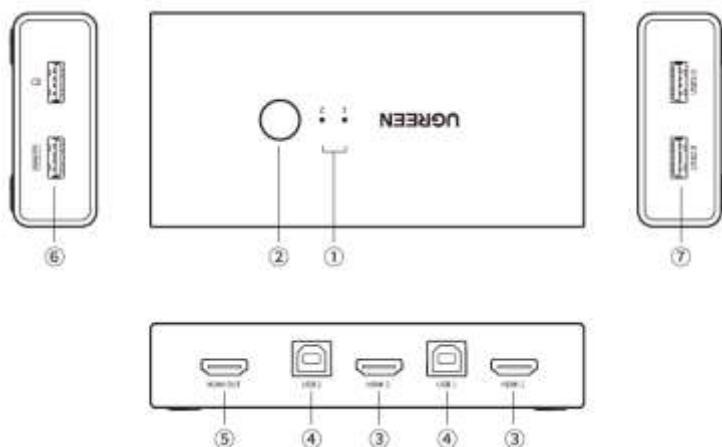

UGREEN 2-პორტიანი HDMI KVM სვიჩი

მოდელი: CM200 | P/N: 50744

პროდუქტის დეტალები

- ① LED ინდიკატორი: აჩვენებს მუშაობის მდგომარეობას (ლურჯი შუქი ნიშნავს აქტიურობას).
- ② გადართვის ღილაკი: გადართვა ორ HDMI წყაროს მოწყობილობას შორის.
- ③ HDMI შემავალი: აკავშირებს HDMI წყაროს მოწყობილობებს.
- ④ USB 2.0 B შემავალი: აკავშირებს USB-A წყაროს მოწყობილობებს.
- ⑤ HDMI გამომავალი: აკავშირებს HDMI გამოსავლის მოწყობილობას.
- ⑥ USB 1.1 A გამომავალი: აკავშირებს კლავიატურასა და მაუსს.
- ⑦ USB 2.0 A გამომავალი: აკავშირებს ფლემ მებსიერებას ან პრინტერს.

როგორ მუშაობს

1. დააკავშირეთ ორი HDMI წყაროს მოწყობილობა ამ პროდუქტთან HDMI კაბელებით (არ შედის კომპლექტში).
2. დააკავშირეთ ორმხრივი წყაროს მოწყობილობები USB-A პორტებს USB-B პორტთან USB კაბელით (შედის კომპლექტში).
3. დააკავშირეთ HDMI გამოსავლის მოწყობილობა HDMI კაბელით (არ შედის კომპლექტში).
4. დააკავშირეთ კლავიატურა და მაუსი USB 1.1 ტიპის A პორტებს და ფლემ მებსიერება ან პრინტერი USB 2.0 ტიპის A პორტებს.

მონეობილობის გამოყენების წესი

1. გადართვის ღილაკი

პროდუქტზე არსებული ღილაკით შეგიძლიათ ორ სიგნალს შორის გადართვა.

2. სწრაფი კლავიშები

- კლავიშების გამოყენების რჩევები:

კლავიატურის სწრაფი გადართვისთვის კლავიატურა უნდა იყოს დაკავშირებული USB 1.1 ტიპის A პორტთან. სწრაფი ბრძანების აკრეფა უნდა დასრულდეს 10 წამში.

სპეციფიკაციები

- შემავალი: 2x HDMI პორტი, 2x USB 2.0-B პორტი
- გამომავალი: 1x HDMI პორტი, 2x USB 2.0-A პორტი, 2x USB 1.1-A პორტი
- მხარდაჭერილი რეზოლუციები: 4K@60Hz-მდე, უკუკომპატიბილურია 1080p, 720p და სხვაზე
- მხარდაჭერა: 3D შინაარსი, CEC და HDCP2.2
- USB 2.0 პორტი: მონაცემთა გადაცემის სიჩქარე 480Mbps-მდე
- USB 1.1 პორტი: მონაცემთა გადაცემის სიჩქარე 12Mbps-მდე