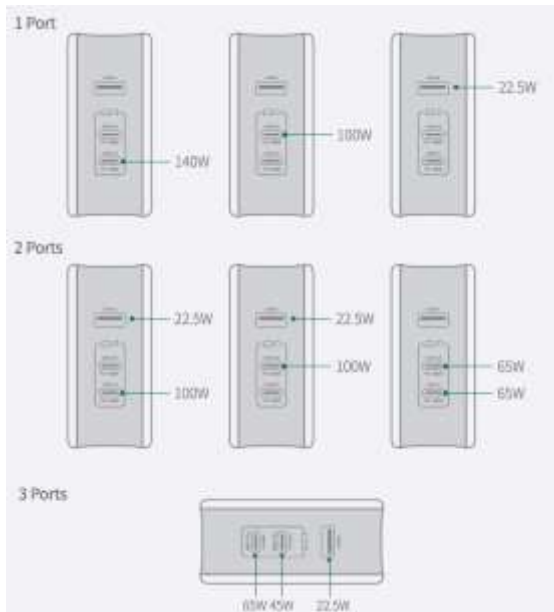

ენერჯის განაწილება

Powered by manuals.ge

1 პორტის გამოყენებისას:

- USB-C1 ან USB-C2: 140W
- USB-A: 22.5W

2 პორტის გამოყენებისას:

- USB-C1 + USB-C2: 65W + 65W
- USB-C1 + USB-A: 100W + 22.5W
- USB-C2 + USB-A: 100W + 22.5W

3 პორტის გამოყენებისას:

- USB-C1 + USB-C2 + USB-A: 65W + 65W + 22.5W

შენიშვნები

- გამოიყენეთ მხოლოდ დამტკიცებული და სერტიფიცირებული კაბელები.
- მთავრად პროდუქტი სითბოს წყაროს და არ დატენოთ მაღალტემპერატურულ გარემოში.
- არ გამოიყენოთ პროდუქტი ტენიან გარემოში.
- გადაყრეთ პროდუქტი სხვა საყოფაცხოვრებო ნარჩენებისგან განცალკევებით, გარემოს დაცვის რეგულაციების შესაბამისად.
- მთავრად ბავშვების წვდომას.

Powered by manuals.ge