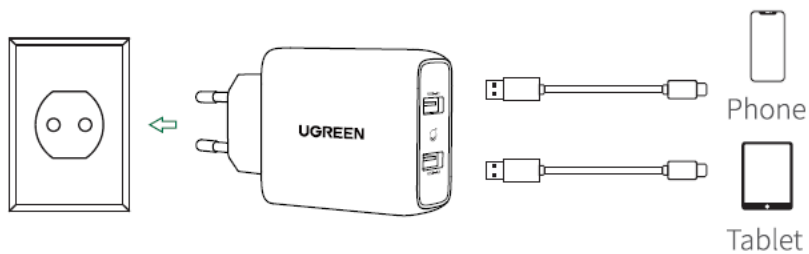

UGREEN USB სწრაფი დამტენი

მოდელი: CD161

პროდუქტის დეტალები:

- USB-A1 და USB-A2 პორტები დამტენის კორპუსზე

როგორ მუშაობს:

1. შეერთეთ დამტენი დენის წყაროში.
2. შეერთეთ შესაბამისი კაბელები ტელეფონსა და ტაბლეტში.

ტექნიკური მახასიათებლები:

- შევავალი: 100-240V~ 50/60Hz 1.0A Max
- USB-A1 გამომავალი: 5.0V=3.0A / 9.0V=2.0A / 12.0V=1.5A (18.0W მაქს.)
- USB-A2 გამომავალი: 5.0V=3.0A / 9.0V=2.0A / 12.0V=1.5A (18.0W მაქს.)
- ჯამური გამომავალი სიმძლავრე: 36.0W მაქს.